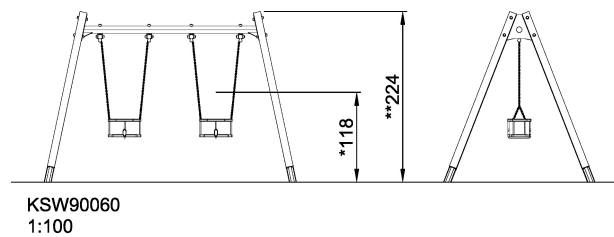

SOCIALIZE

SWING

FSC

INCLUSIVE

**SUR-  
FACE**

\* = Max. freie Fallhöhe.  
\*\* = Gesamthöhe des Gerätes.

<b>Gewicht / schwerstes Teil</b>	kg.	<b>Montage (Arbeitskräfte)</b>	Person(en)
<b>Benötigter Beton</b>	NaN m3	<b>Montage (Arbeitsstunden)</b>	Std.
<b>Anzahl Fundamente</b>	NaN	<b>Aushub</b>	NaN m3