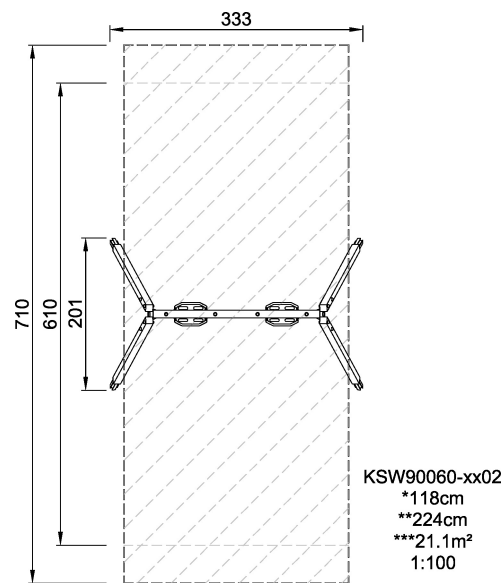

KSW90060

SOCIALIZE

SWING

FSC

INCLUSIVE

**SUR-  
FACE**

\* = Max. freie Fallhöhe.  
\*\* = Gesamthöhe des Gerätes.

<b>Gewicht / schwerstes Teil</b>	kg.	<b>Montage (Arbeitskräfte)</b>	Person(en)
<b>Benötigter Beton</b>	NaN m3	<b>Montage (Arbeitsstunden)</b>	Std.
<b>Anzahl Fundamente</b>	NaN	<b>Aushub</b>	NaN m3